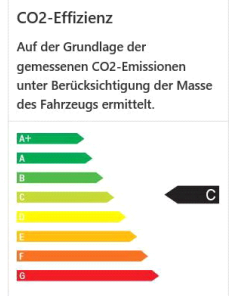

Hyundai Kona 1.0 T-GDI YES! Plus

Farbe: Galaxy Grey
Erstzulassung: 05.12.2019
KW / PS 88 / 119
Kilometerstand: 80
Anzahl Vorbes.: 1
Anzahl Türen: 5
Kraftstoff: Benzin
Hubraum: 998 ccm
Getriebe: 6-Gang
HSN / TSN: 8252/AHY

Verbrauch innerorts*: 6,70 Euronorm: 6D-TEMP-EVAP
Verbrauch ausserorts: 5,00 CO₂-Emission g/km: 129
Verbrauch kombiniert: 5,70 CO₂-Effizienzklasse: C
Stromverbrauch (kWh) 0,00 UmweltPlakette: grün

Fahrerairbag, Beifahrerairbag und Seitenairbags, ABS, ESP, Wegfahrsperre, Alarmanlage, Kopfstützen hinten, Nebelscheinwerfer, Reifenkontrollanzeige, Lederausstattung, Lendenwirbelstütze, Mittelarmlehne, Multifunktions-Lenkrad, Lederlenkrad, Sitzheizung, Sitzhöhenverstellung,